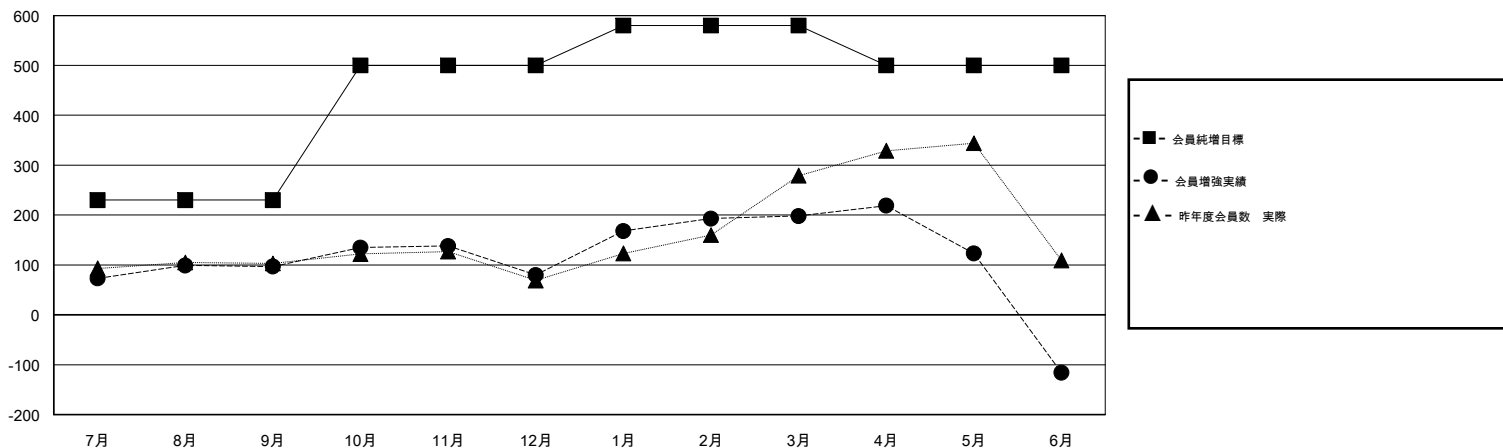

MONTHLY MEMBERSHIP PROGRESS REPORT

District 335 B

Results as of: 06/30/2019

GMT: MASAYOSHI MARUYAMA, YASUHISA NAKAMURA

地域 JAPAN

GMT会則地域

クラブ				名			
結果: 2018-2019				結果: 2018-2019			
四半期	新クラブ目標	新クラブ	解散クラブ	四半期	会員純増目標	会員増強実績	退会者(転籍を含む) 実際
7月/8月/9月	0	0	0	7月/8月/9月	230	183	77
10月/11月/12月	1	0	0	10月/11月/12月	270	104	117
1月/2月/3月	0	0	0	1月/2月/3月	80	193	74
4月/5月/6月	1	0	5	4月/5月/6月	-80	93	404

新クラブ目標及び実績累計

会員目標及び実績累計

解散クラブ: 5

143 CLUBS OF 164 一名以上の新会員を登録

男女別

男性 4,584 (71.46%)
 女性 1,831 (28.54%)
 女性%年度目標: 0%

退会者

物故会員	64
クラブ解散	81
その他	527
合計	672