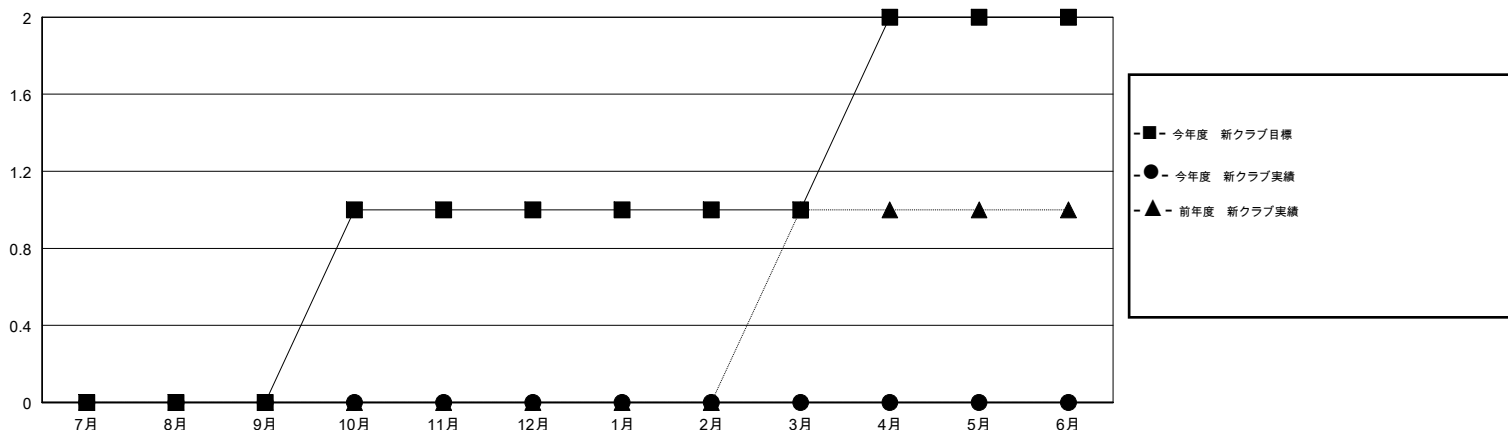

MONTHLY MEMBERSHIP PROGRESS REPORT

District 335 B

Results as of: 06/30/2019

GMT: MASAYOSHI MARUYAMA, YASUHISA NAKAMURA

地域 JAPAN

GMT会則地域

クラブ				名			
結果: 2018-2019				結果: 2018-2019			
四半期	新クラブ目標	新クラブ	解散クラブ	四半期	会員純増目標	会員増強実績	退会者(転籍を含む) 実際
7月/8月/9月	0	0	0	7月/8月/9月	230	183	77
10月/11月/12月	1	0	0	10月/11月/12月	270	104	117
1月/2月/3月	0	0	0	1月/2月/3月	80	193	74
4月/5月/6月	1	0	5	4月/5月/6月	-80	93	404

新クラブ目標及び実績累計

会員目標及び実績累計

解散クラブ: 5

143 CLUBS OF 164 一名以上の新会員を登録

男女別

男性 4,584 (71.46%)
 女性 1,831 (28.54%)
 女性%年度目標: 0%

退会者

物故会員	64
クラブ解散	81
その他	527
合計	672